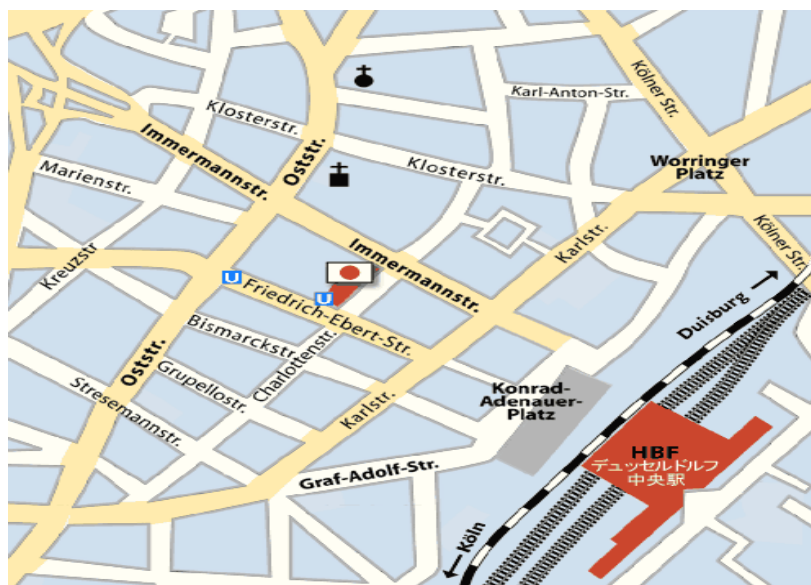

第47回衆議院議員総選挙 当館での在外公館投票について

第47回衆議院議員総選挙に伴う在外公館投票について、当館では以下のとおり実施致します。

- 投票期間：12月3日（水）～7日（日）
※ 公示日12月2日（火）、国内投票日12月14日（日）
 - 投票時間：午前9時30分～午後5時（昼休みなし）
 - 必要書類：①在外選挙人証 ②旅券
 - 投票会場：在デュッセルドルフ日本国総領事館内
住所：Immermannstr.45 40210 Düsseldorf、電話：(0)211 1648 220
- ※ 投票会場へは、正面玄関（Immermannstr.側）ではなく、裏口（Friedrich-Ebert-Str.側）からお入りください。

衆議院小選挙区につきましては、**17都県42選挙区で区割り改訂等がありました**ので、下記総務省ホームページより事前にご確認ください。

http://www.soumu.go.jp/senkyo/senkyo_s/news/senkyo/shu_kuwari/index.html

選挙公報につきましては、下記総務省ホームページをご参照ください。

<http://www.soumu.go.jp/2014senkyo/>